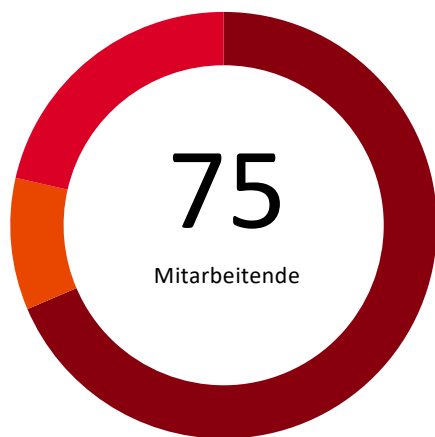

51 Holzbau
8 Gesamtbau
16 Lernende